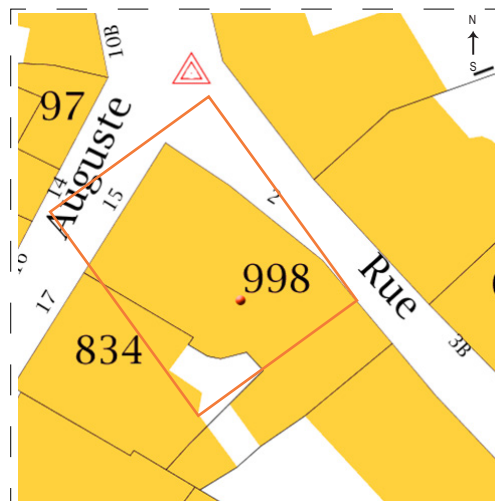

LOCAL COMMERCIAL

« centre-ville »

15 rue Auguste Chevalier
37800 Sainte-Maure-de-Touraine

SURFACE TOTALE 290 m²

REZ-DE-CHAUSSEE

- 220 m²
- Local commercial (ancienne boulangerie)
- Cuisine
- Garage
- Petite cour
- Etat ★★☆☆☆