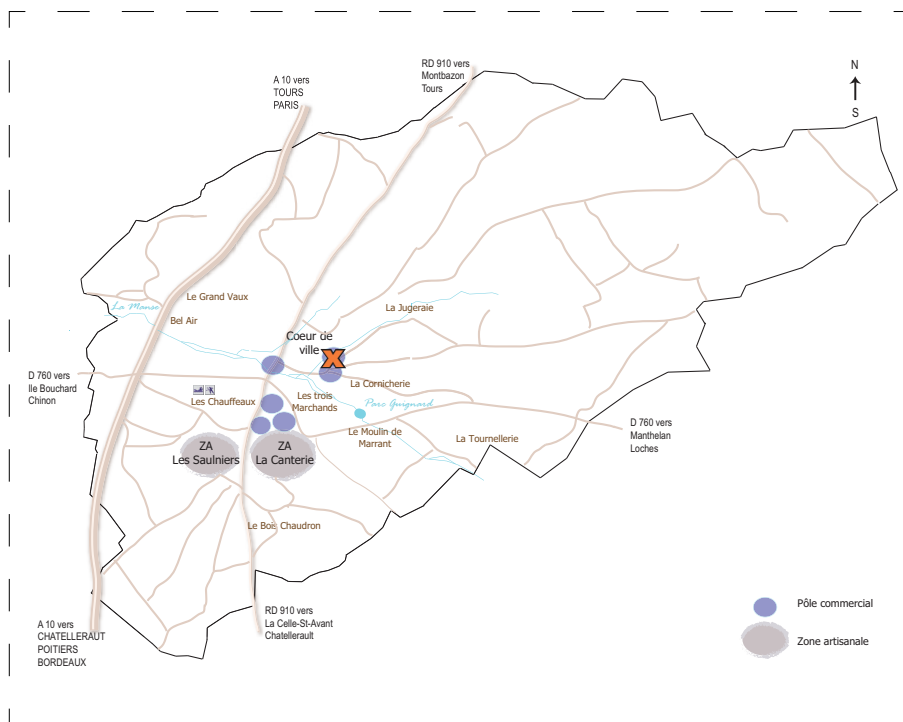

LOCAL COMMERCIAL

« centre-ville »

15 rue Auguste Chevalier
37800 Sainte-Maure-de-Touraine

SURFACE TOTALE 290 m²

REZ-DE-CHAUSSEE

- 220 m²
- Local commercial (ancienne boulangerie)
- Cuisine
- Garage
- Petite cour
- Etat ★★☆☆☆