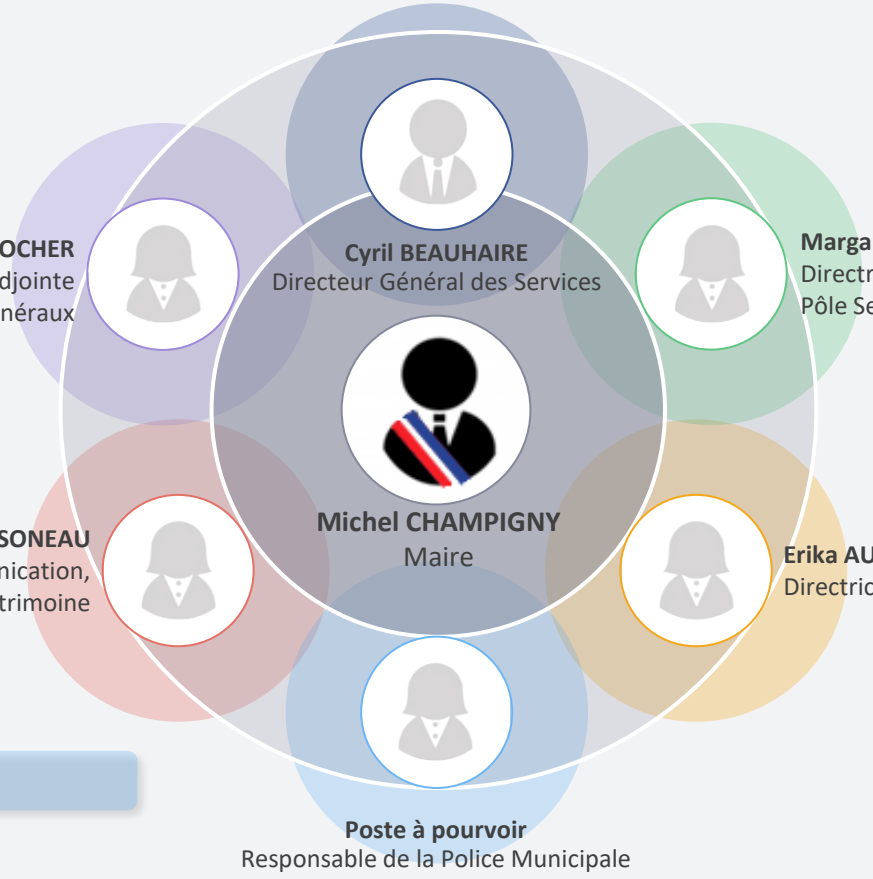

Direction Générale des Services

Secrétariat général et Guichet
Unique de la Vie Associative
Victorine BOUCHER

Direction des Services Techniques
Directeur-adjoint : Patrice SIROT

Secrétariat technique
Armella ANGO ©

Bâtiments
Resp : Jean-Marc RATEAU
Dominique CHARAUDEAU
Tony CHOU
Jimmy MEUNIER
1 agent en apprentissage ©

Espaces publics et Evènementiel
Resp : Cédric HIDALGO
Nicolas DOITEAU ©
Franck GOURBILLON
Thierry SANTOS
Poste à pourvoir

Espaces Verts
Resp : Tony FAUSTIN LEYBACH
Adrien AMIRAULT
Samuel BASECQ
Dimitri DUVIGNEAU
Dylan MALITOURNE
1 agent en apprentissage ©

Voiries et Réseaux Divers
Resp : Stéphanie HARDY
Jacques DA COSTA
Pascal FOUCTEAU
Poste à pourvoir

Fleurissement
Resp : Laurence GARNIER
Emilie DOC
1 agent en apprentissage ©

Direction des Ressources et des Moyens Généraux

Ressources Humaines
Angélique SAUVANET ©

Prévention
Stéphanie HARDY

Finances et Marchés Publics
Resp : Alice GUYONNET
Laure LACOUT

Moyens Généraux
Resp : Nathalie PILLORGER
Marie-Christine DRUCY
Nadège DUVAL
Martine MARCHAL
Olivier MICHAUX
Coralie PILLORGER
Evelyne SIMON

Service de la Culture et de la Valorisation du Patrimoine

Bibliothèque Municipale
Minodora BESSON

Récolement des collections
Stéphanie BARIOZ-AQUILON ©

Service de la Police Municipale

Police Municipale
Olivier LAINAUD

Direction des Relations aux Usagers

Secrétariat
Poste à pourvoir

Administration Générale
Resp : Géraldine CHAMPIGNY
Wendy BOUREAU
Emilie FOURRIER
Olivier POITEVIN ©

Affaires Sociales
Poste à pourvoir

Education, Enfance et Jeunesse
Coord : Mickaël OLLIVIER

Temps Scolaires
Fanny MONTALANT, Stéphanie RIDEAU, Magalie THIVEL,
Alexandre VETLE

Restauration Scolaire
Tony FAVREAU, Véronique PAGE, Jérémy BACHELIER ©

Temps Périscolaires
Resp : Sonia VAN LOON et Kevin BRISSON ©
Julien DELPLACE, Gemy DEWITTE (CC), Sandrine DISCHERT
COUMOND (CC/©), Guillaume FRIDI (GE), Marie-Laure LARCHER (CC),
Auréli METAIS, Benoit VERGNAUD (CC), Julien VIERRON (CC),
4 agents contractuels ©