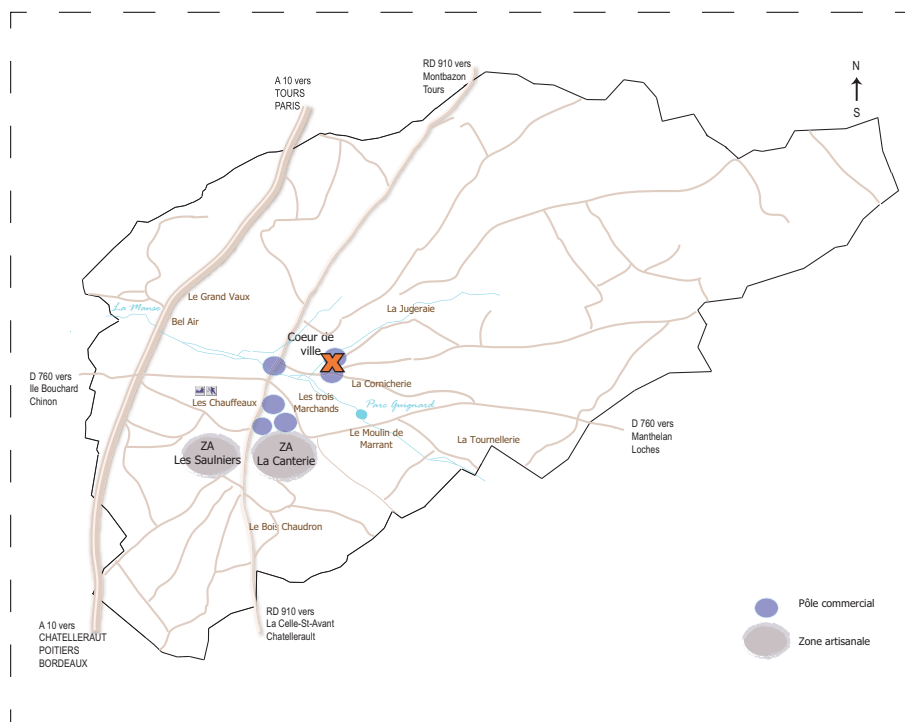

LOCAL COMMERCIAL

« hyper-centre »

29 Place du Maréchal Leclerc
37800 Sainte-Maure-de-Touraine

SURFACE TOTALE 55 m²

- Accueil : 27 m²
- 2 bureaux : 15 m² et 9 m²
- WC + point d'eau
- Situation exceptionnelle
- Stationnements proches
- Etat ★★★★★