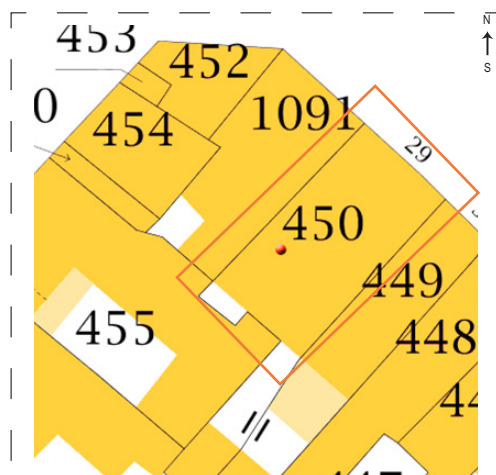

LOCAL COMMERCIAL

« hyper-centre »

29 Place du Maréchal Leclerc
37800 Sainte-Maure-de-Touraine

SURFACE TOTALE 55 m²

- Accueil : 27 m²
- 2 bureaux : 15 m² et 9 m²
- WC + point d'eau
- Situation exceptionnelle
- Stationnements proches
- Etat ★★★★★