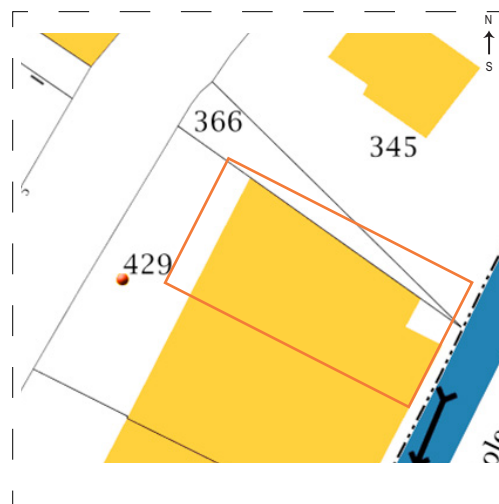

LOCAL COMMERCIAL

« centre-ville »

33 rue de Loches
37800 Sainte-Maure-de-Touraine

BATIMENT

- 500 m² bureaux/stockage
- Parking de 30 places
- Proche commerces
- Etat ★★☆☆☆

A LOUER

Contact

Rachel VERGER, manager de centre-ville
Mairie de Sainte-Maure-de-Touraine
02 47 65 40 12 / manageurcentreville@sainte-maure-de-touraine.fr