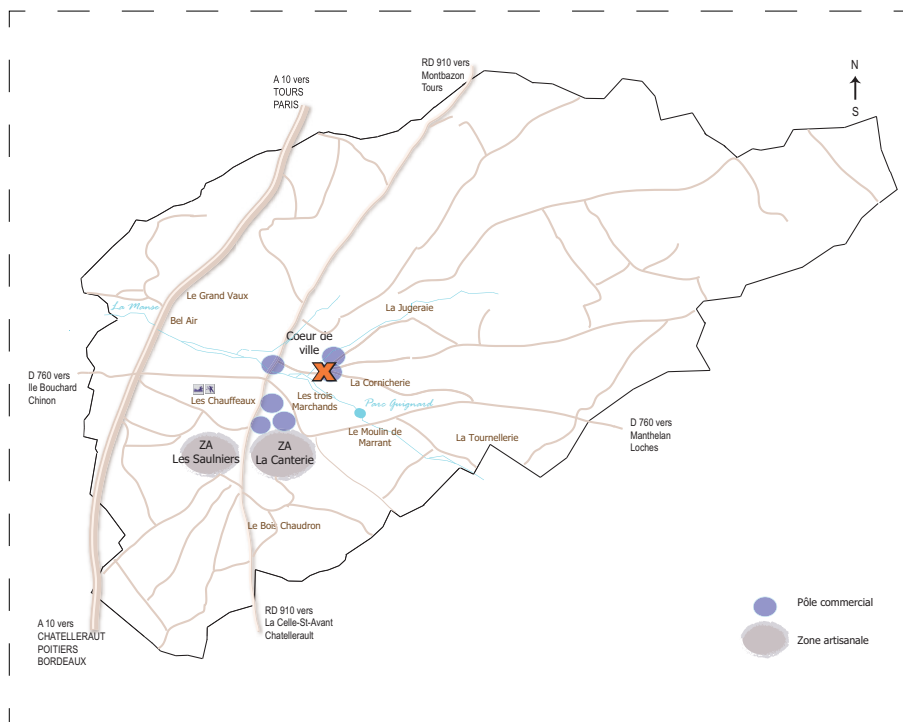

LOCAL COMMERCIAL

« centre-ville »

33 rue de Loches
37800 Sainte-Maure-de-Touraine

BATIMENT

- 500 m² bureaux/stockage
- Parking de 30 places
- Proche commerces
- Etat ★★☆☆☆

A LOUER

Contact

Rachel VERGER, manager de centre-ville
Mairie de Sainte-Maure-de-Touraine
02 47 65 40 12 / manageurcentreville@sainte-maure-de-touraine.fr