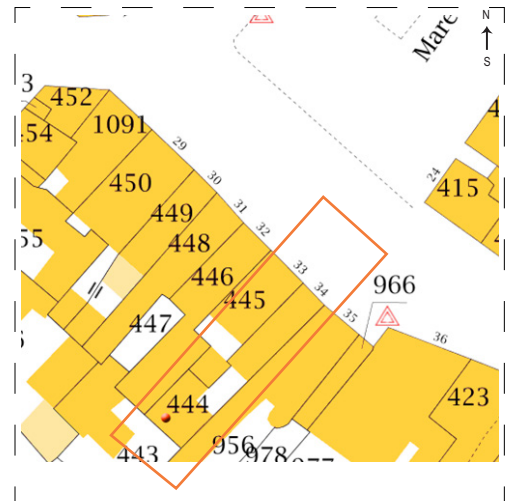

LOCAL COMMERCIAL

« hyper-centre »

34 place du Maréchal Leclerc
37800 Sainte-Maure-de-Touraine

RDC commercial

- Situation exceptionnelle
- RDC commercial (60 m²)
- Accessible PMR
- Fichier client de 500 personnes
- Etat ★★★★★

Etage

- Etage habitable, prévoir quelques travaux
- Stockage 30 m²
- Bureau 15 m²

Surafce totale : 200m²

A VENDRE 140 000 € (négociable)

Contact

Rachel VERGER, manager de centre-ville
Mairie de Sainte-Maure-de-Touraine