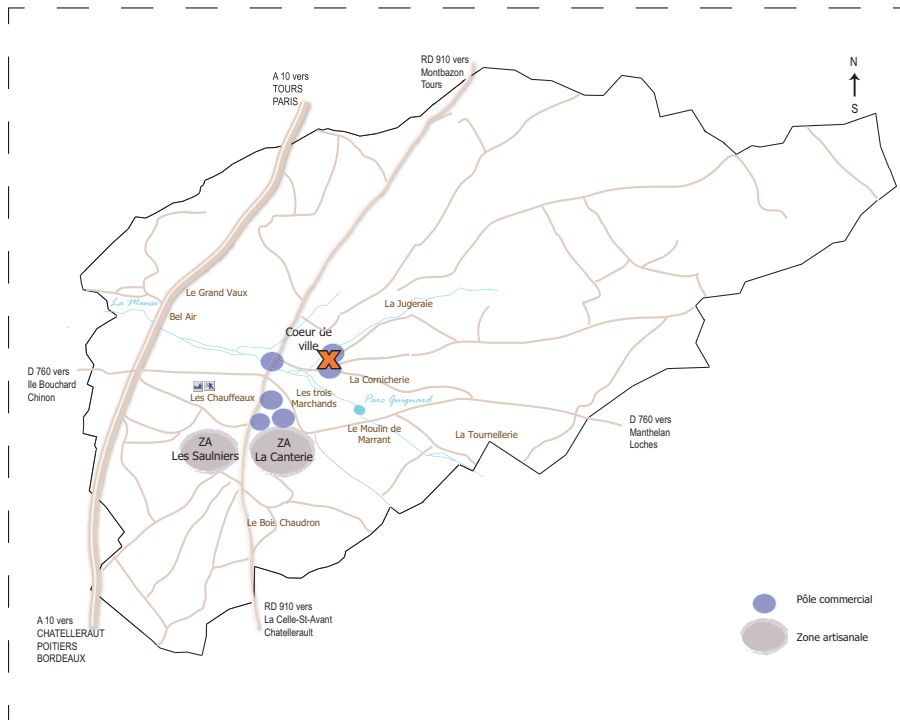

LOCAL COMMERCIAL

« hyper-centre »

34 place du Maréchal Leclerc
37800 Sainte-Maure-de-Touraine

RDC commercial

- Situation exceptionnelle
- RDC commercial (60 m²)
- Accessible PMR
- Fichier client de 500 personnes
- Etat ★★★★★