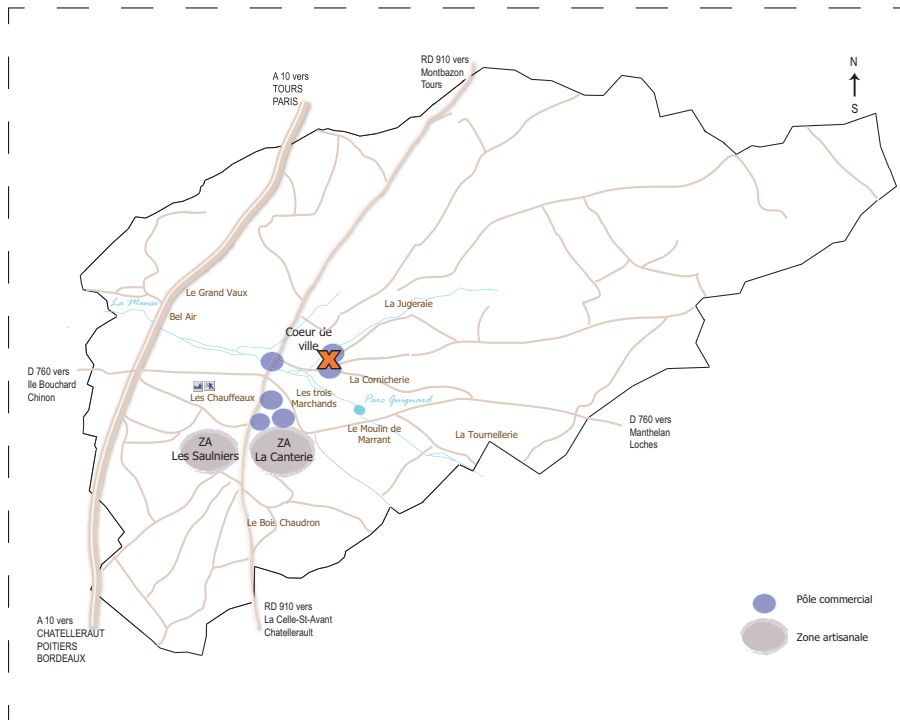

# LOCAL COMMERCIAL

## « hyper-centre »

34 place du Maréchal Leclerc  
37800 Sainte-Maure-de-Touraine

### RDC commercial

- Situation exceptionnelle
- RDC commercial (60 m<sup>2</sup>)
- Accessible PMR
- Etat ★★★★★

**Sainte-Maure**  
de Touraine