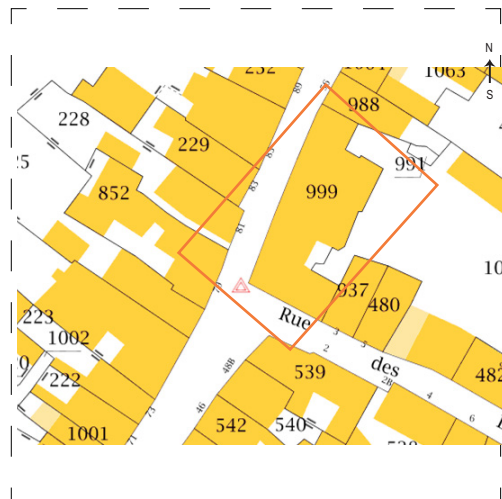

LOCAL COMMERCIAL

« centre-ville »

52 et 54 rue Patry
37800 Sainte-Maure-de-Touraine

RDC commercial 161 m²

- Parkings proches
- Locaux aménageables de suite
- Création possible de plusieurs bureaux
- Présence d'un espace d'attente
- Etat ★★★★★☆