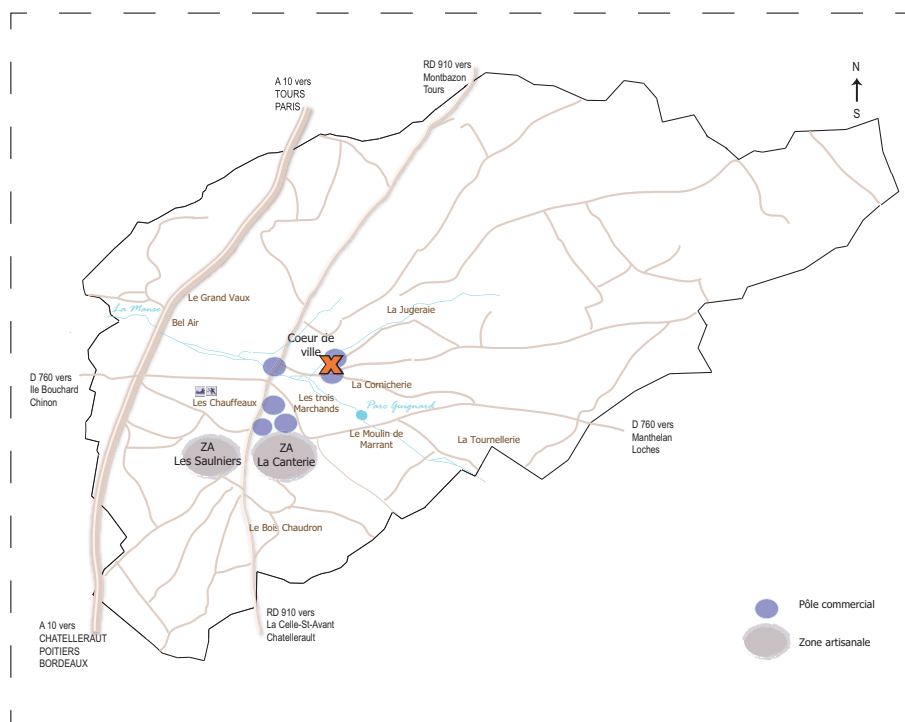

LOCAL COMMERCIAL

« centre-ville »

52 et 54 rue Patry
37800 Sainte-Maure-de-Touraine

RDC commercial 161 m²

- Parkings proches
- Locaux aménageables de suite
- Création possible de plusieurs bureaux
- Présence d'un espace d'attente
- Etat ★★★★★☆