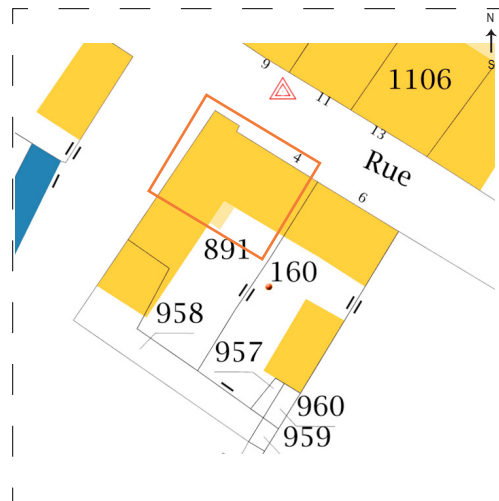

LOCAL COMMERCIAL

« centre-ville »

6 bis rue du docteur Patry
37800 Sainte-Maure-de-Touraine

SURFACE TOTALE 220 m²

BATIMENT

- Local commercial
- Disponible tous types de commerces
- 1 grande salle, une estrade, 2 bureaux + local
- Gaz de ville
- Proche parking
- Etat ★★★★★☆