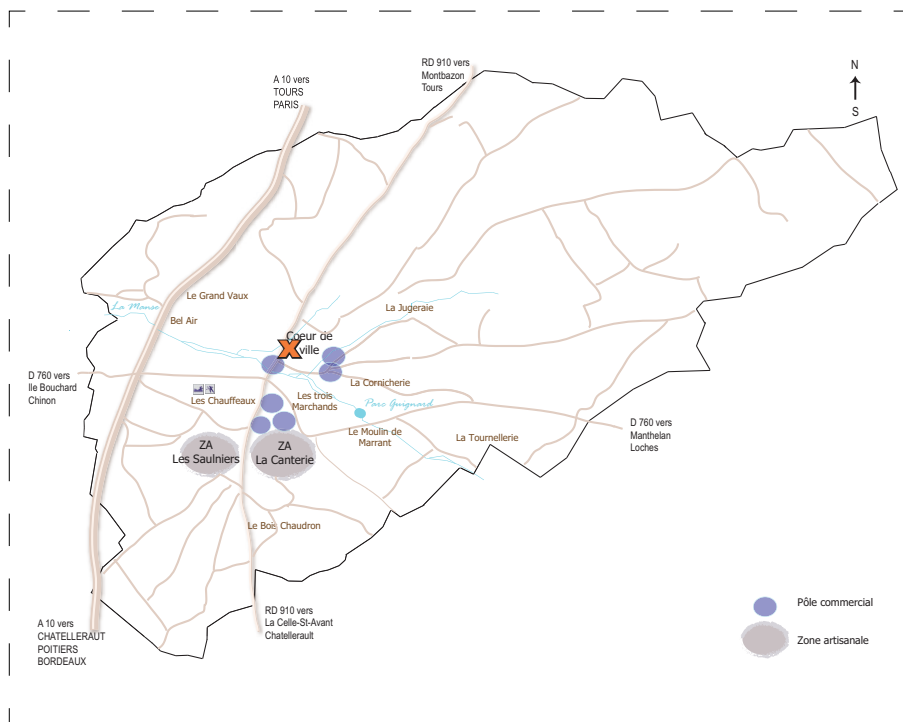

LOCAL COMMERCIAL

« centre-ville »

6 bis rue du docteur Patry
37800 Sainte-Maure-de-Touraine

SURFACE TOTALE 220 m²

BATIMENT

- Local commercial
- Disponible tous types de commerces
- 1 grande salle, une estrade, 2 bureaux + local
- Gaz de ville
- Proche parking
- Etat ★★★★★☆