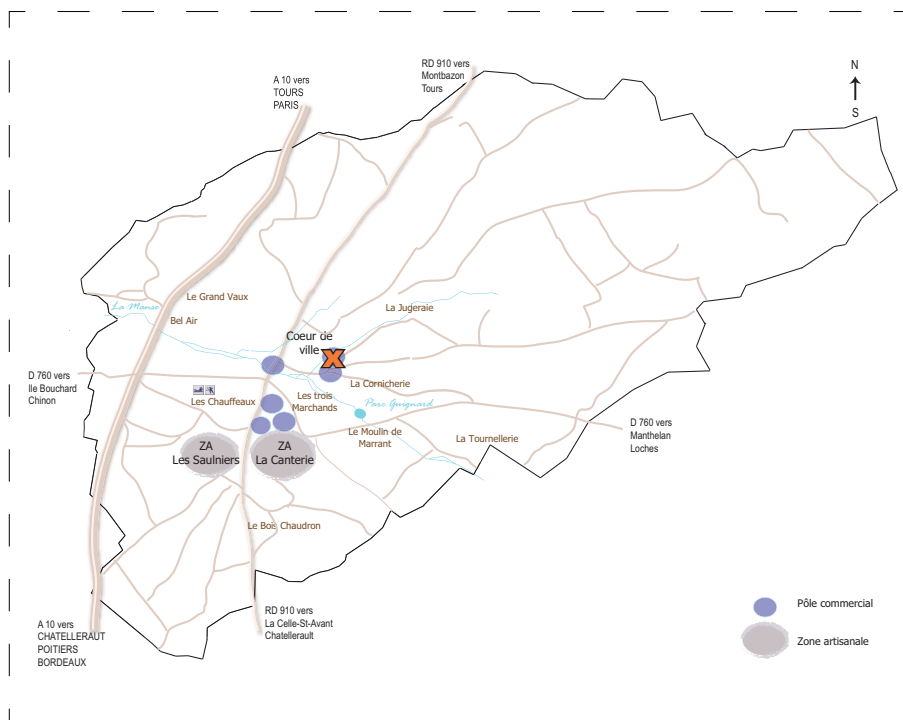

LOCAL COMMERCIAL

« centre-ville »

15 rue Auguste Chevalier
37800 Sainte-Maure-de-Touraine

SURFACE TOTALE 290 m²

REZ-DE-CHAUSSEE

- 220 m²
- Local commercial (ancienne boulangerie)
- Cuisine
- Garage
- Petite cour
- Etat ★★☆☆☆