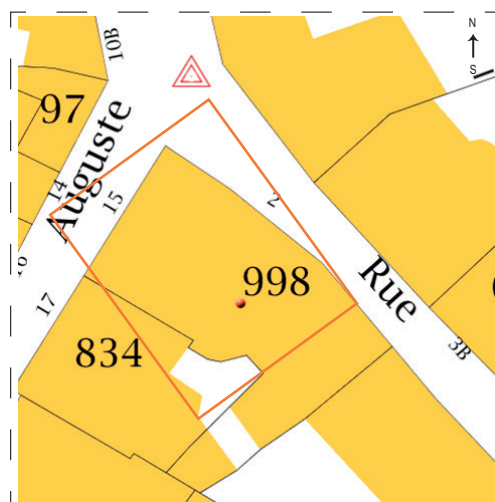

LOCAL COMMERCIAL

« centre-ville »

15 rue Auguste Chevalier
37800 Sainte-Maure-de-Touraine

SURFACE TOTALE 290 m²

REZ-DE-CHAUSSEE

- 220 m²
- Local commercial (ancienne boulangerie)
- Cuisine
- Garage
- Petite cour
- Etat ★★☆☆☆