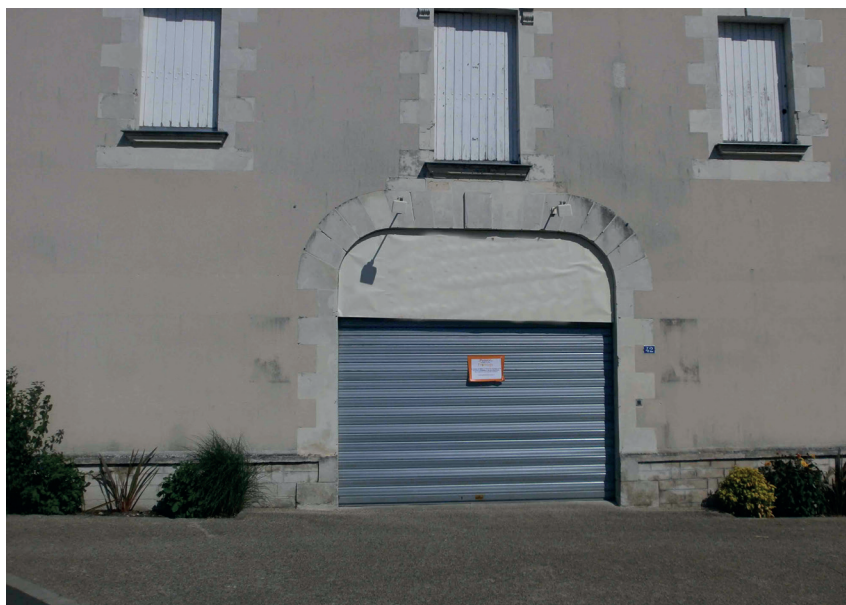

LOCAL COMMERCIAL

« Hyper-centre »

42 place du Maréchal Leclerc
37800 Sainte-Maure-de-Touraine

SURFACE TOTALE 165 m²

REZ-DE-CHAUSSEE

- 77 m²
- Fort potentiel
- Parking proche
- Etat ★★★★★

ETAGE

- Bureau
- Surface de stockage
- Parkings attenants
- Etat ★★★☆☆