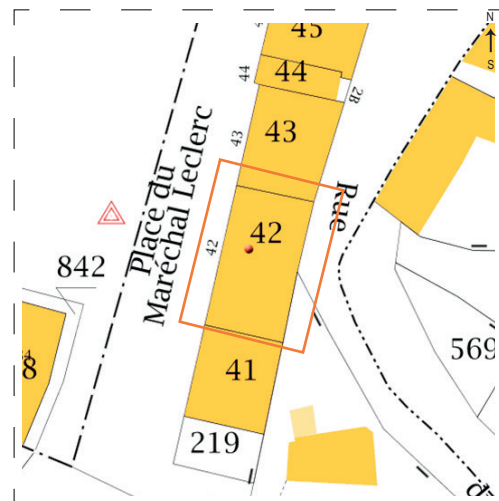

LOCAL COMMERCIAL

« Hyper-centre »

42 place du Maréchal Leclerc
37800 Sainte-Maure-de-Touraine

SURFACE TOTALE 165 m²

REZ-DE-CHAUSSEE

- 77 m²
- Fort potentiel
- Parking proche
- Etat ★★★★★

ETAGE

- Bureau
- Surface de stockage
- Parkings attenants
- Etat ★★★☆☆