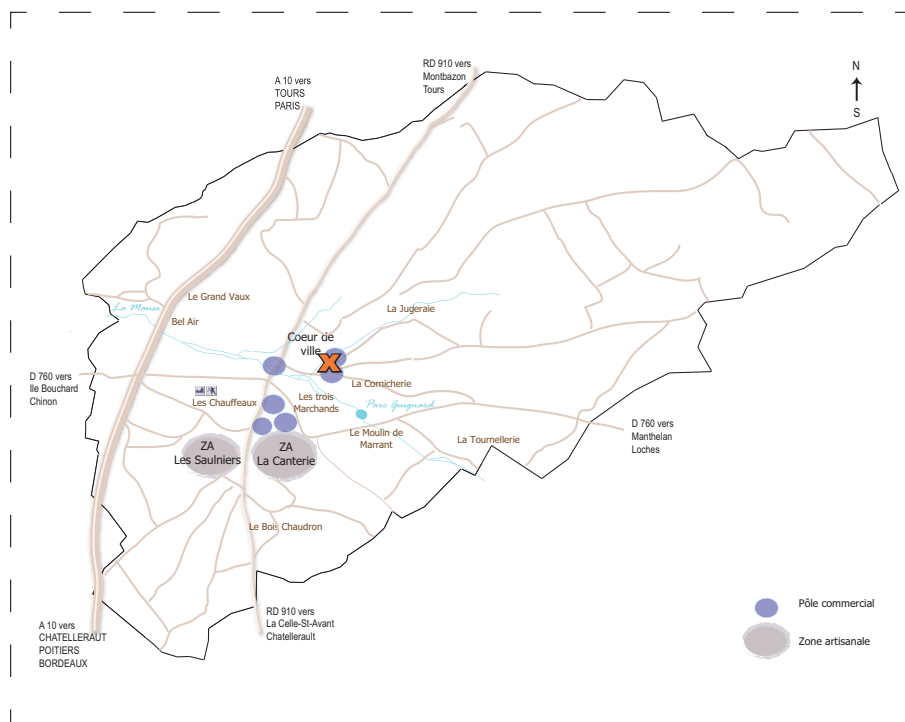

LOCAL COMMERCIAL

« Hyper-centre »

42 place du Maréchal Leclerc
37800 Sainte-Maure-de-Touraine

SURFACE TOTALE 165 m²

REZ-DE-CHAUSSEE

- 77 m²
- Fort potentiel
- Parking proche
- Etat ★★★★★

ETAGE

- Bureau
- Surface de stockage
- Parkings attenants
- Etat ★★★☆☆