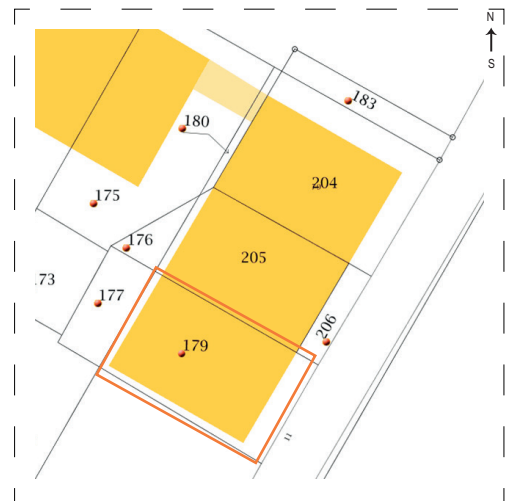

LOCAL D'ACTIVITE

« ZA la Canterie »

ZA La Canterie 37800 Sainte-Maure-de-Touraine

SURFACE TOTALE 900 m²

BATIMENT

- 600 m² de surface au sol (espace de stockage/atelier)
- 300 m² mezzanine (4 bureaux + espace atelier)
- Bail commercial (3/6/9) de préférence
- Proximité A10
- Etat ★★★★★