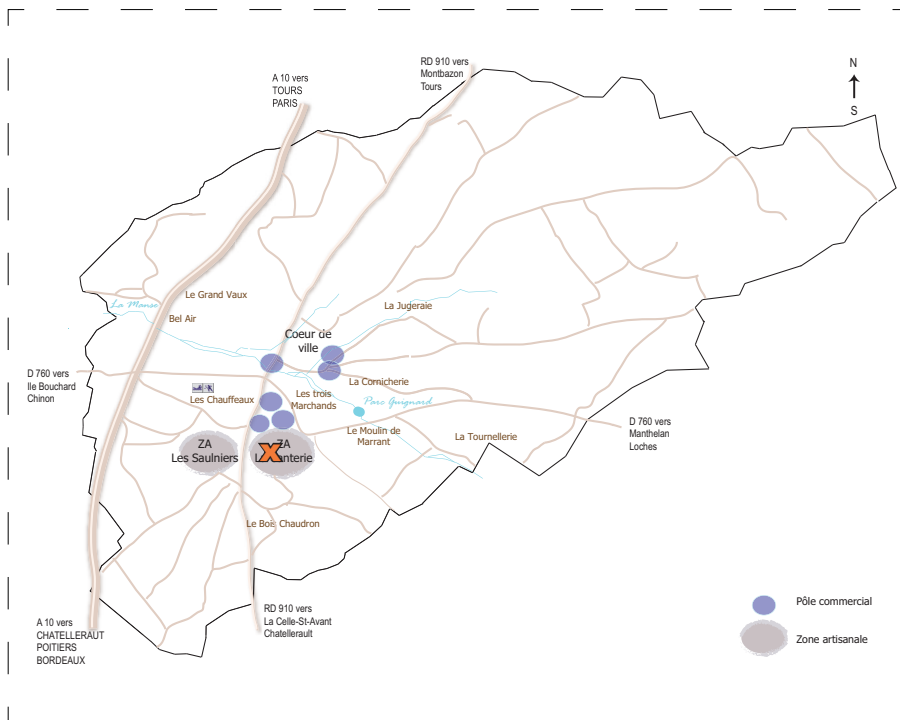

LOCAL D'ACTIVITE

« ZA la Canterie »

ZA La Canterie 37800 Sainte-Maure-de-Touraine

SURFACE TOTALE 900 m²

BATIMENT

- 600 m² de surface au sol (espace de stockage/atelier)
- 300 m² mezzanine (4 bureaux + espace atelier)
- Bail commercial (3/6/9) de préférence
- Proximité A10
- Etat ★★★★★