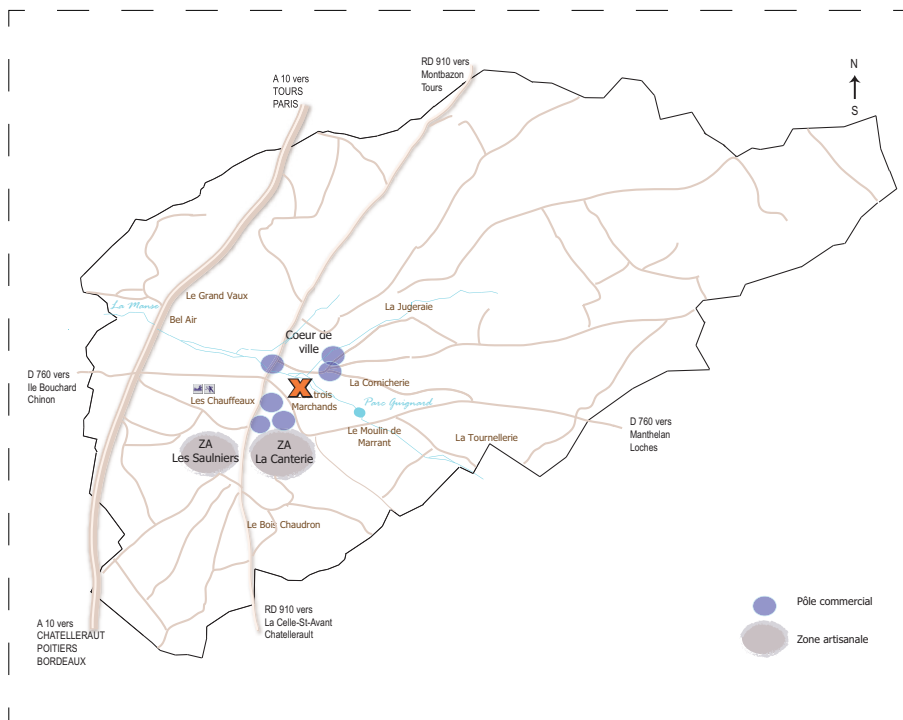

LOCAL COMMERCIAL

« Pôle la Flanerie »

Route de Sepmes, la Flanerie
37800 Sainte-Maure-de-Touraine

SURFACE TOTALE 60 m²

BATIMENT

- Proche commerces
- Parking
- Pôle intéressant
- Etat ★★★★★☆

A LOUER

Contact