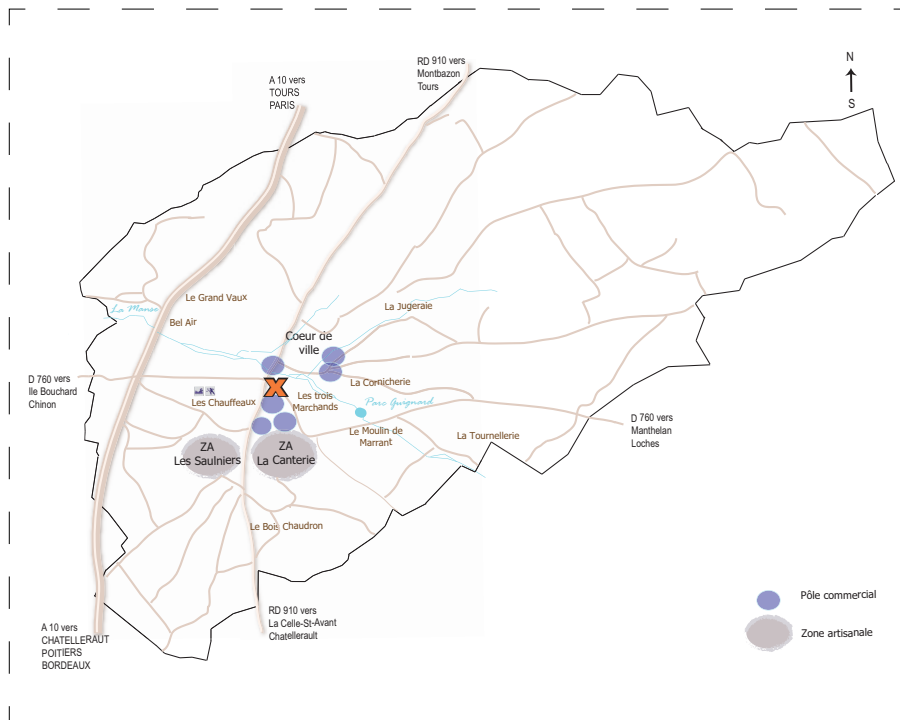

TERRAIN COMMERCIAL

« centre-ville »

Route de Sepmes
37800 Sainte-Maure-de-Touraine

SURFACE TOTALE 2 315 m²

BATIMENT

- Idéal bureaux
- Proche commerces (vétérinaire, contrôle technique, Ecogem ...)
- Réseaux à proximité (électricité, eau)