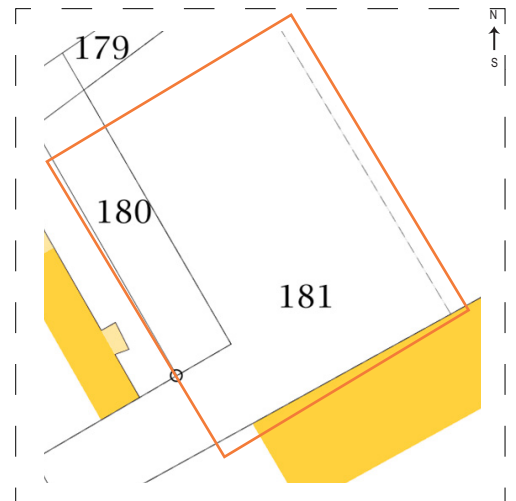

TERRAIN COMMERCIAL

« centre-ville »

Route de Sepmes
37800 Sainte-Maure-de-Touraine

SURFACE TOTALE 2 315 m²

BATIMENT

- Idéal bureaux
- Proche commerces (vétérinaire, contrôle technique, Ecogem ...)
- Réseaux à proximité (électricité, eau)